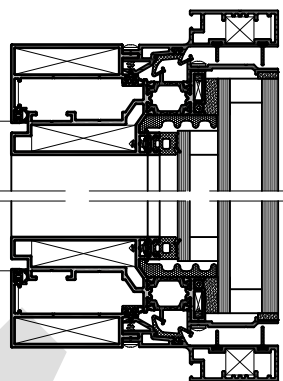

01992000

L/2-235
146,5
125

146,5

470
L-230

GIESSE Opens Alu-Windows	Размеры створки	8 точек запирания
	Ширина створки	L=800-1000 мм
	Высота створки	H=1400-2000 мм
Мак масса створки	200 кг	

H/2-4,765

H/2-4,70

H/2-800

460

470

01993000

01993000

H/2-800

470

910

460

H/2-800