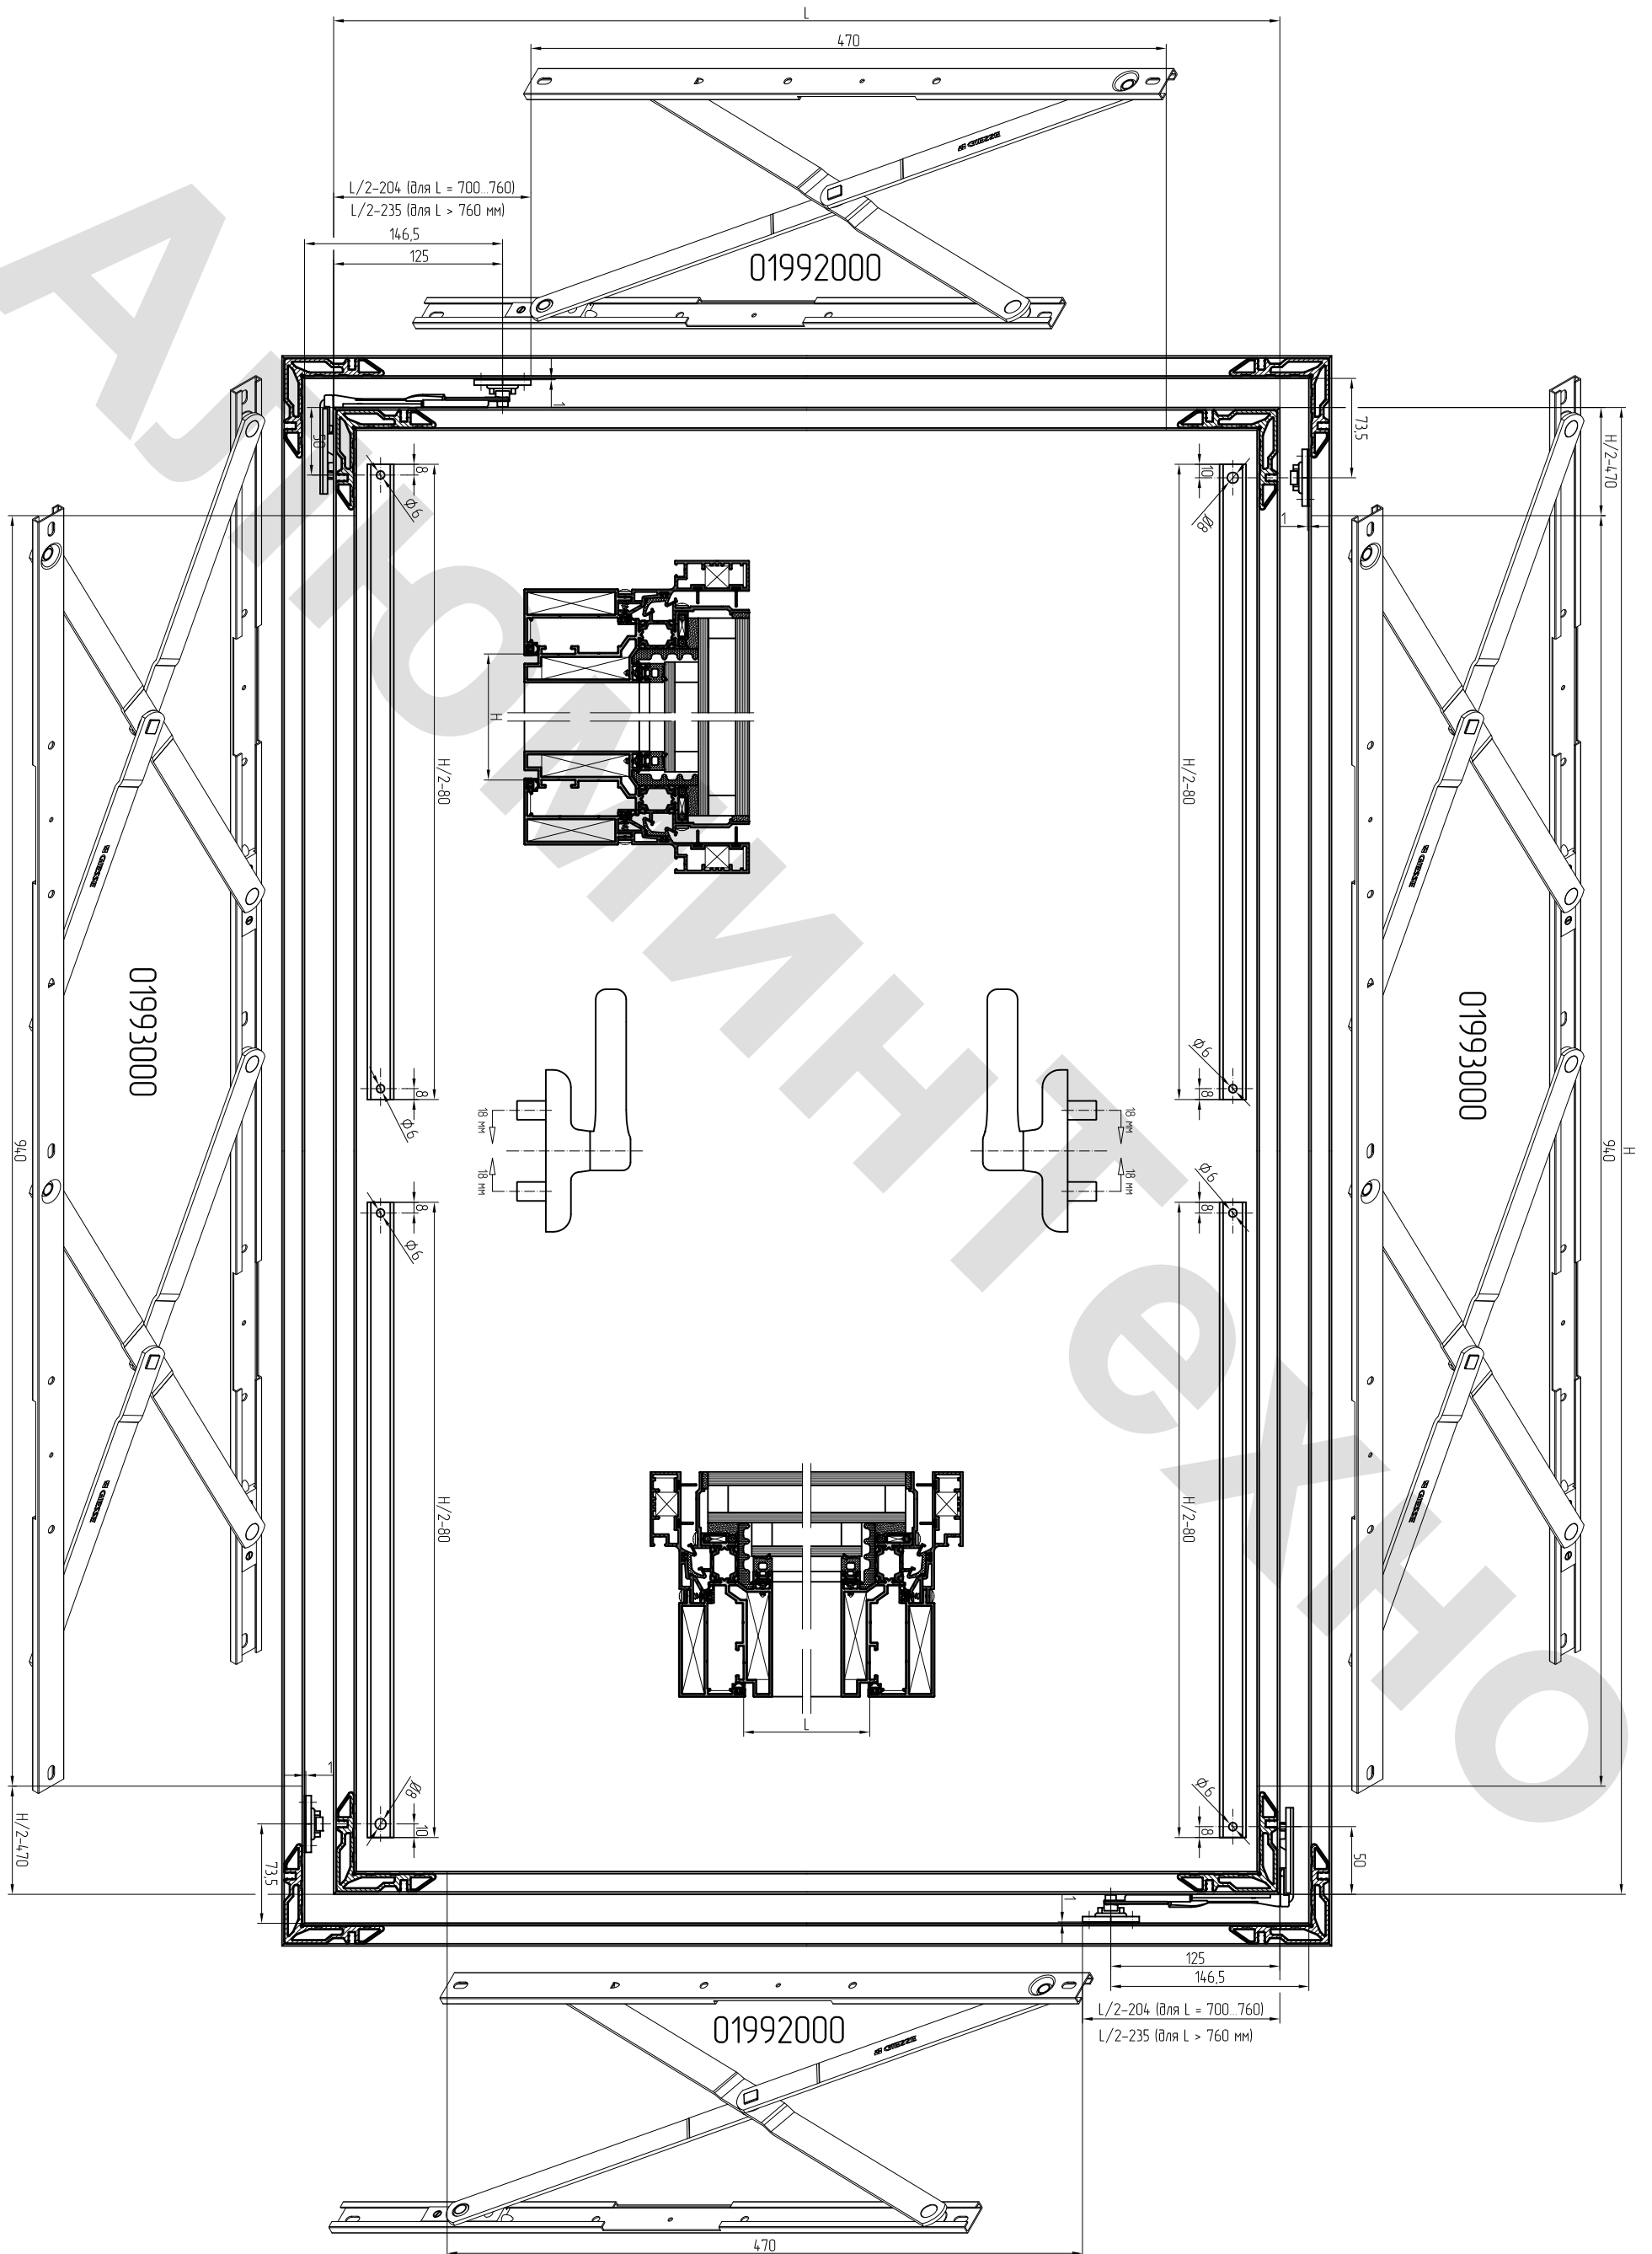

GIESSE
Opens Alu-Windows

| | |
|-------------------|-------------------|
| Размеры створки | 4 точки запирания |
| Ширина створки | L=500-700 мм |
| Высота створки | H=600-700 мм |
| Max масса створки | 50 кг |

| | | |
|--|-----------------|-------------------|
|  GIESSE Opens Alu-Windows | Размеры створки | 4 точки запирания |
| | Ширина створки | L=700-1000 мм |
| | Высота створки | H=1100-1400 мм |
| Max масса створки | 200 кг | |

01992000

L/2-235
146,5
125

146,5

470
L-230

| | | |
|------------------------------------|-----------------|-------------------|
| GIESSE Opens Alu-Windows | Размеры створки | 8 точек запирания |
| | Ширина створки | L=800-1000 мм |
| | Высота створки | H=1400-2000 мм |
| Мак масса створки | 200 кг | |

125
146,5
L/2-235

01992000