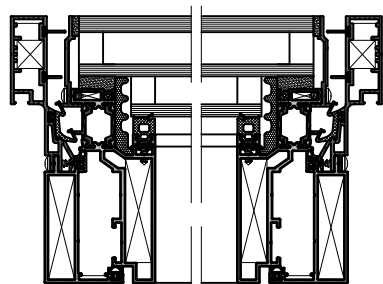

GIESSE
Opens Alu-Windows

| | |
|-------------------|-------------------|
| Размеры створки | 4 точки запирания |
| Ширина створки | L=500-700 мм |
| Высота створки | H=600-700 мм |
| Max масса створки | 50 кг |

| | | |
|--|-----------------|-------------------|
|  GIESSE Opens Alu-Windows | Размеры створки | 4 точки запирания |
| | Ширина створки | L=700-1000 мм |
| | Высота створки | H=1100-1400 мм |
| Max масса створки | 200 кг | |

01992000

L/2-235
146,5
125

146,5

470
L-230

| | | |
|------------------------------------|-----------------|-------------------|
| GIESSE Opens Alu-Windows | Размеры створки | 8 точек запирания |
| | Ширина створки | L=800-1000 мм |
| | Высота створки | H=1400-2000 мм |
| Мак масса створки | 200 кг | |

470

910

460

H/2-800

L-230
470

H/2-4,70

H/2-4,765

146,5