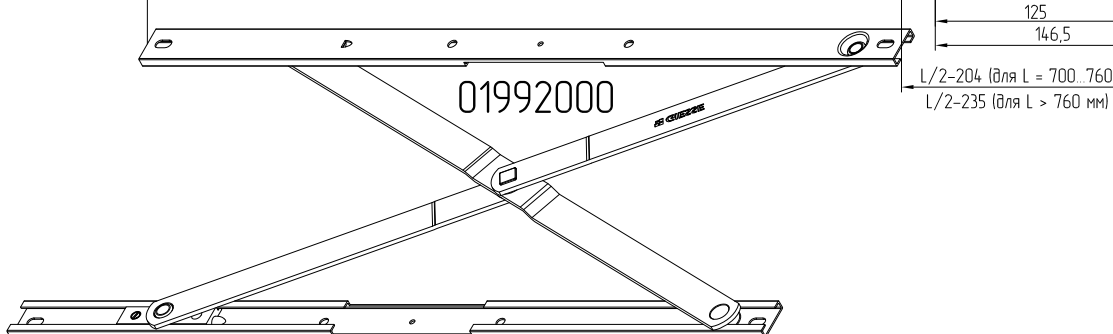

GIESSE
Opens Alu-Windows

| | |
|-------------------|-------------------|
| Размеры створки | 4 точки запирания |
| Ширина створки | L=500-700 мм |
| Высота створки | H=600-700 мм |
| Max масса створки | 50 кг |

| | | |
|--|-----------------|-------------------|
|  GIESSE Opens Alu-Windows | Размеры створки | 4 точки запирания |
| | Ширина створки | L=700-1000 мм |
| | Высота створки | H=1100-1400 мм |
| Max масса створки | 200 кг | |

01992000

L/2-235
146,5
125

146,5

470
L-230

| | | |
|------------------------------------|-----------------|-------------------|
| GIESSE Opens Alu-Windows | Размеры створки | 8 точек запирания |
| | Ширина створки | L=800-1000 мм |
| | Высота створки | H=1400-2000 мм |
| Мак масса створки | 200 кг | |