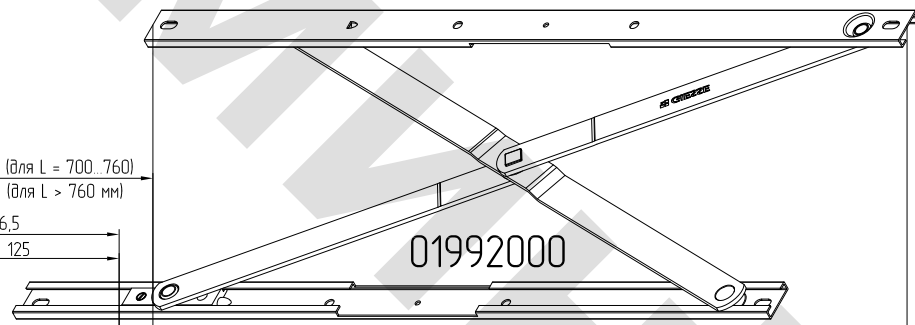

GIESSE
Opens Alu-Windows

| | |
|-------------------|-------------------|
| Размеры створки | 4 точки запирания |
| Ширина створки | L=500-700 мм |
| Высота створки | H=600-700 мм |
| Max масса створки | 50 кг |

| | | |
|--|-----------------|-------------------|
|  GIESSE Opens Alu-Windows | Размеры створки | 4 точки запирания |
| | Ширина створки | L=700-1000 мм |
| | Высота створки | H=1100-1400 мм |
| Max масса створки | 200 кг | |

01992000

L/2-235
146,5
125

146,5

470
L-230

| | | |
|------------------------------------|-----------------|-------------------|
| GIESSE Opens Alu-Windows | Размеры створки | 8 точек запирания |
| | Ширина створки | L=800-1000 мм |
| | Высота створки | H=1400-2000 мм |
| Мак масса створки | 200 кг | |