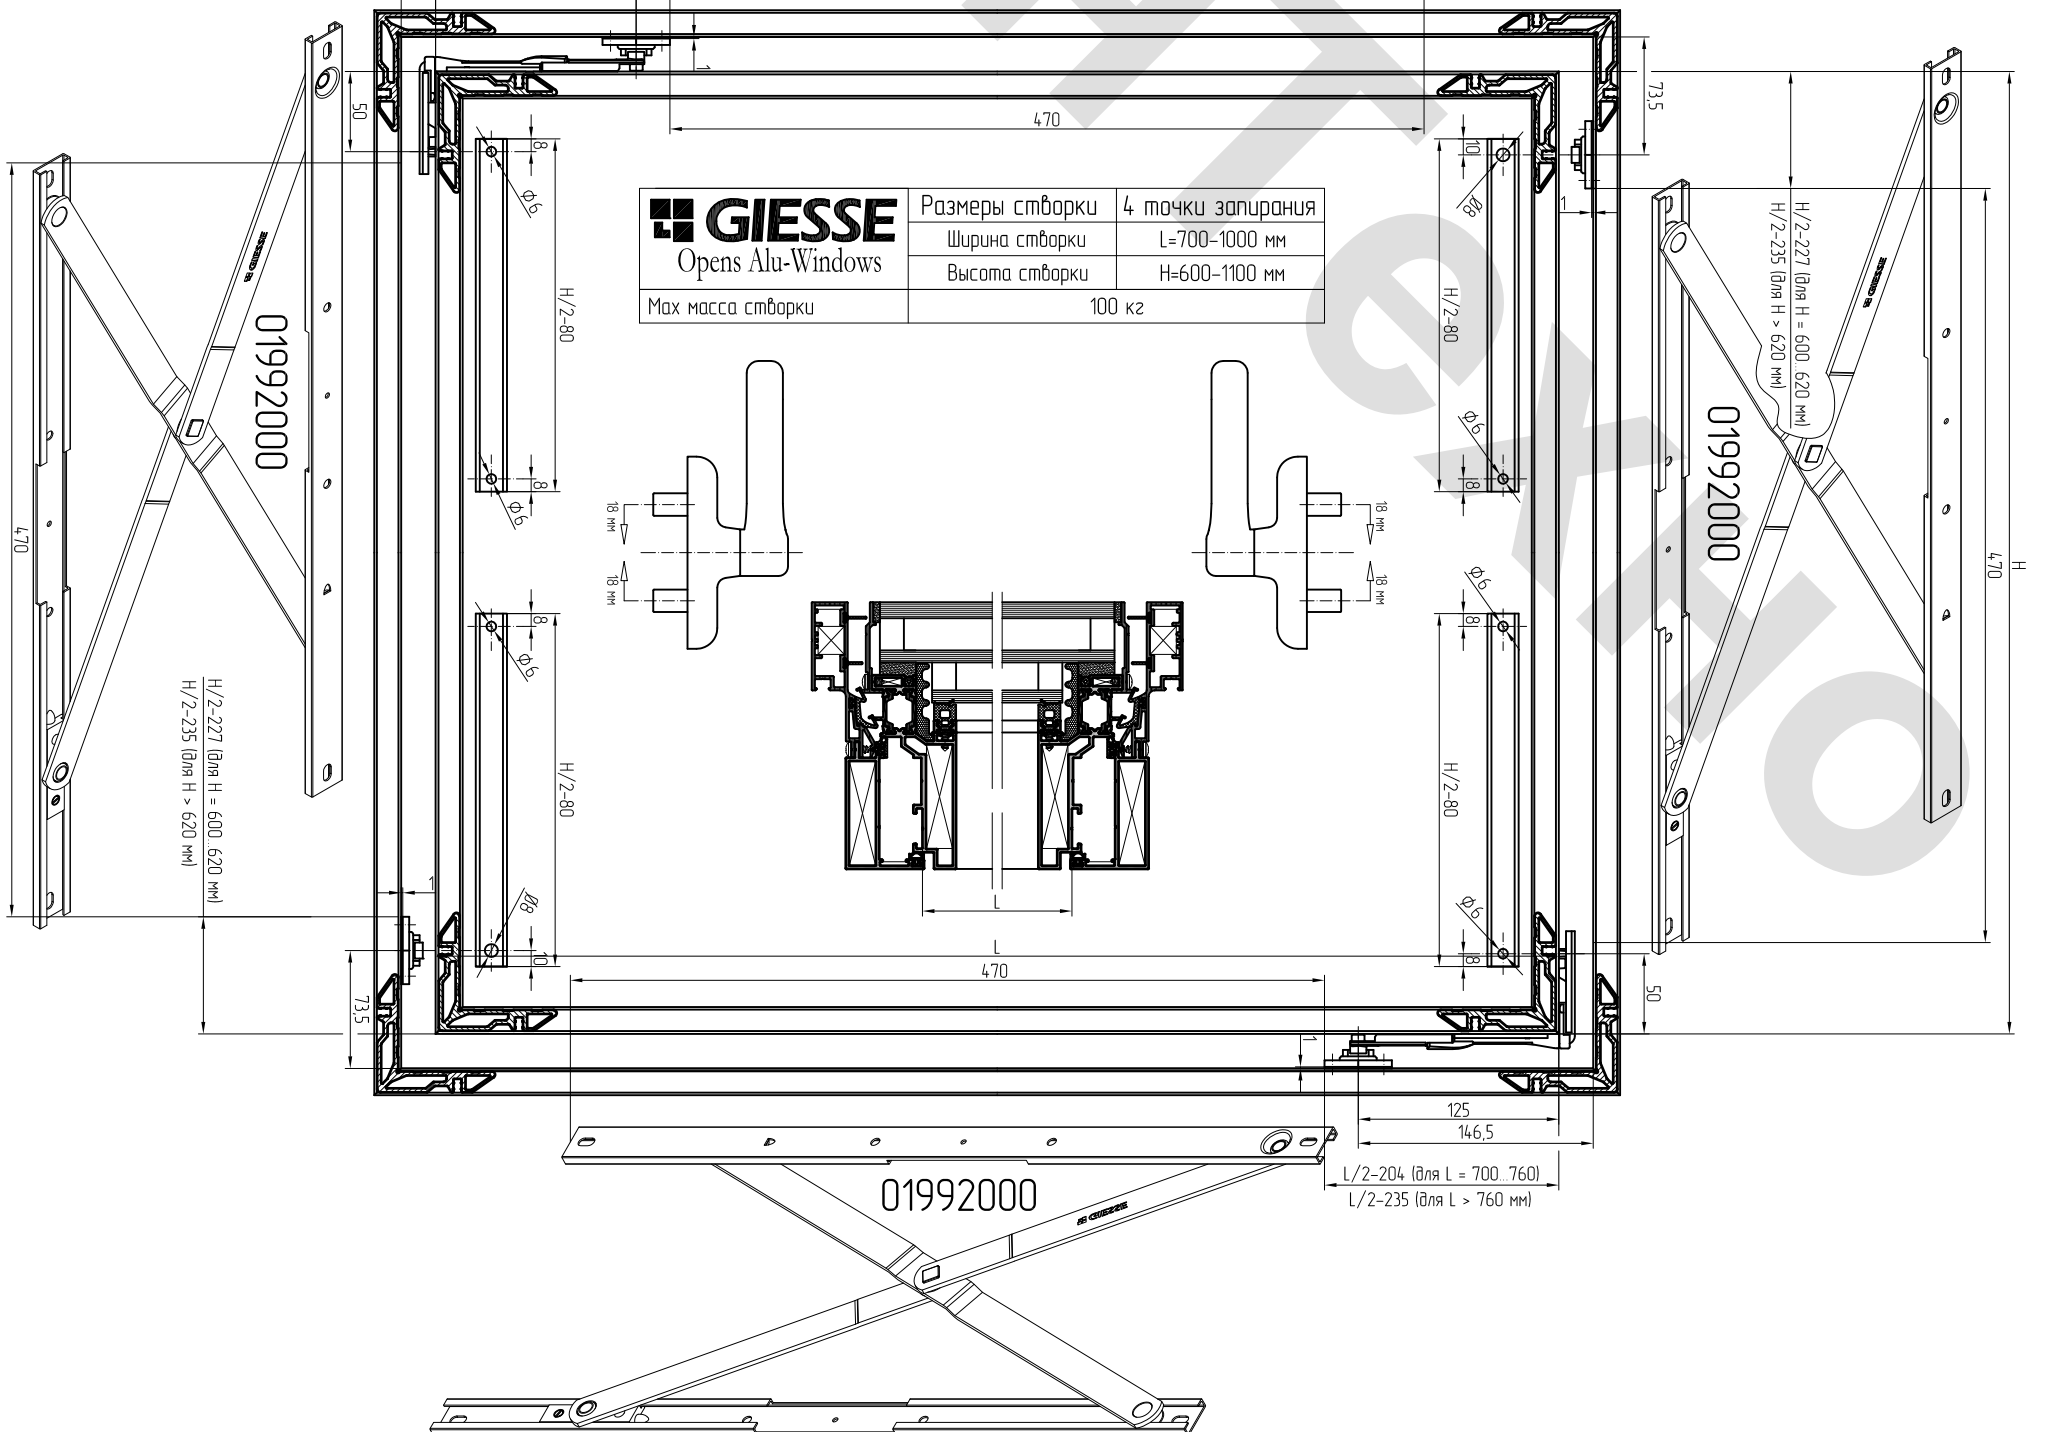

GIESSE
Opens Alu-Windows

| | |
|-------------------|-------------------|
| Размеры створки | 4 точки запирания |
| Ширина створки | L=500-700 мм |
| Высота створки | H=600-700 мм |
| Max масса створки | 50 кг |

| | | |
|--|-----------------|-------------------|
|  GIESSE Opens Alu-Windows | Размеры створки | 4 точки запирания |
| | Ширина створки | L=700-1000 мм |
| | Высота створки | H=1100-1400 мм |
| Max масса створки | 200 кг | |

01992000

L/2-235
146,5
125

146,5

470
L-230

| | | |
|------------------------------------|-----------------|-------------------|
| GIESSE Opens Alu-Windows | Размеры створки | 8 точек запирания |
| | Ширина створки | L=800-1000 мм |
| | Высота створки | H=1400-2000 мм |
| Мак масса створки | 200 кг | |

125
146,5
L/2-235

01992000