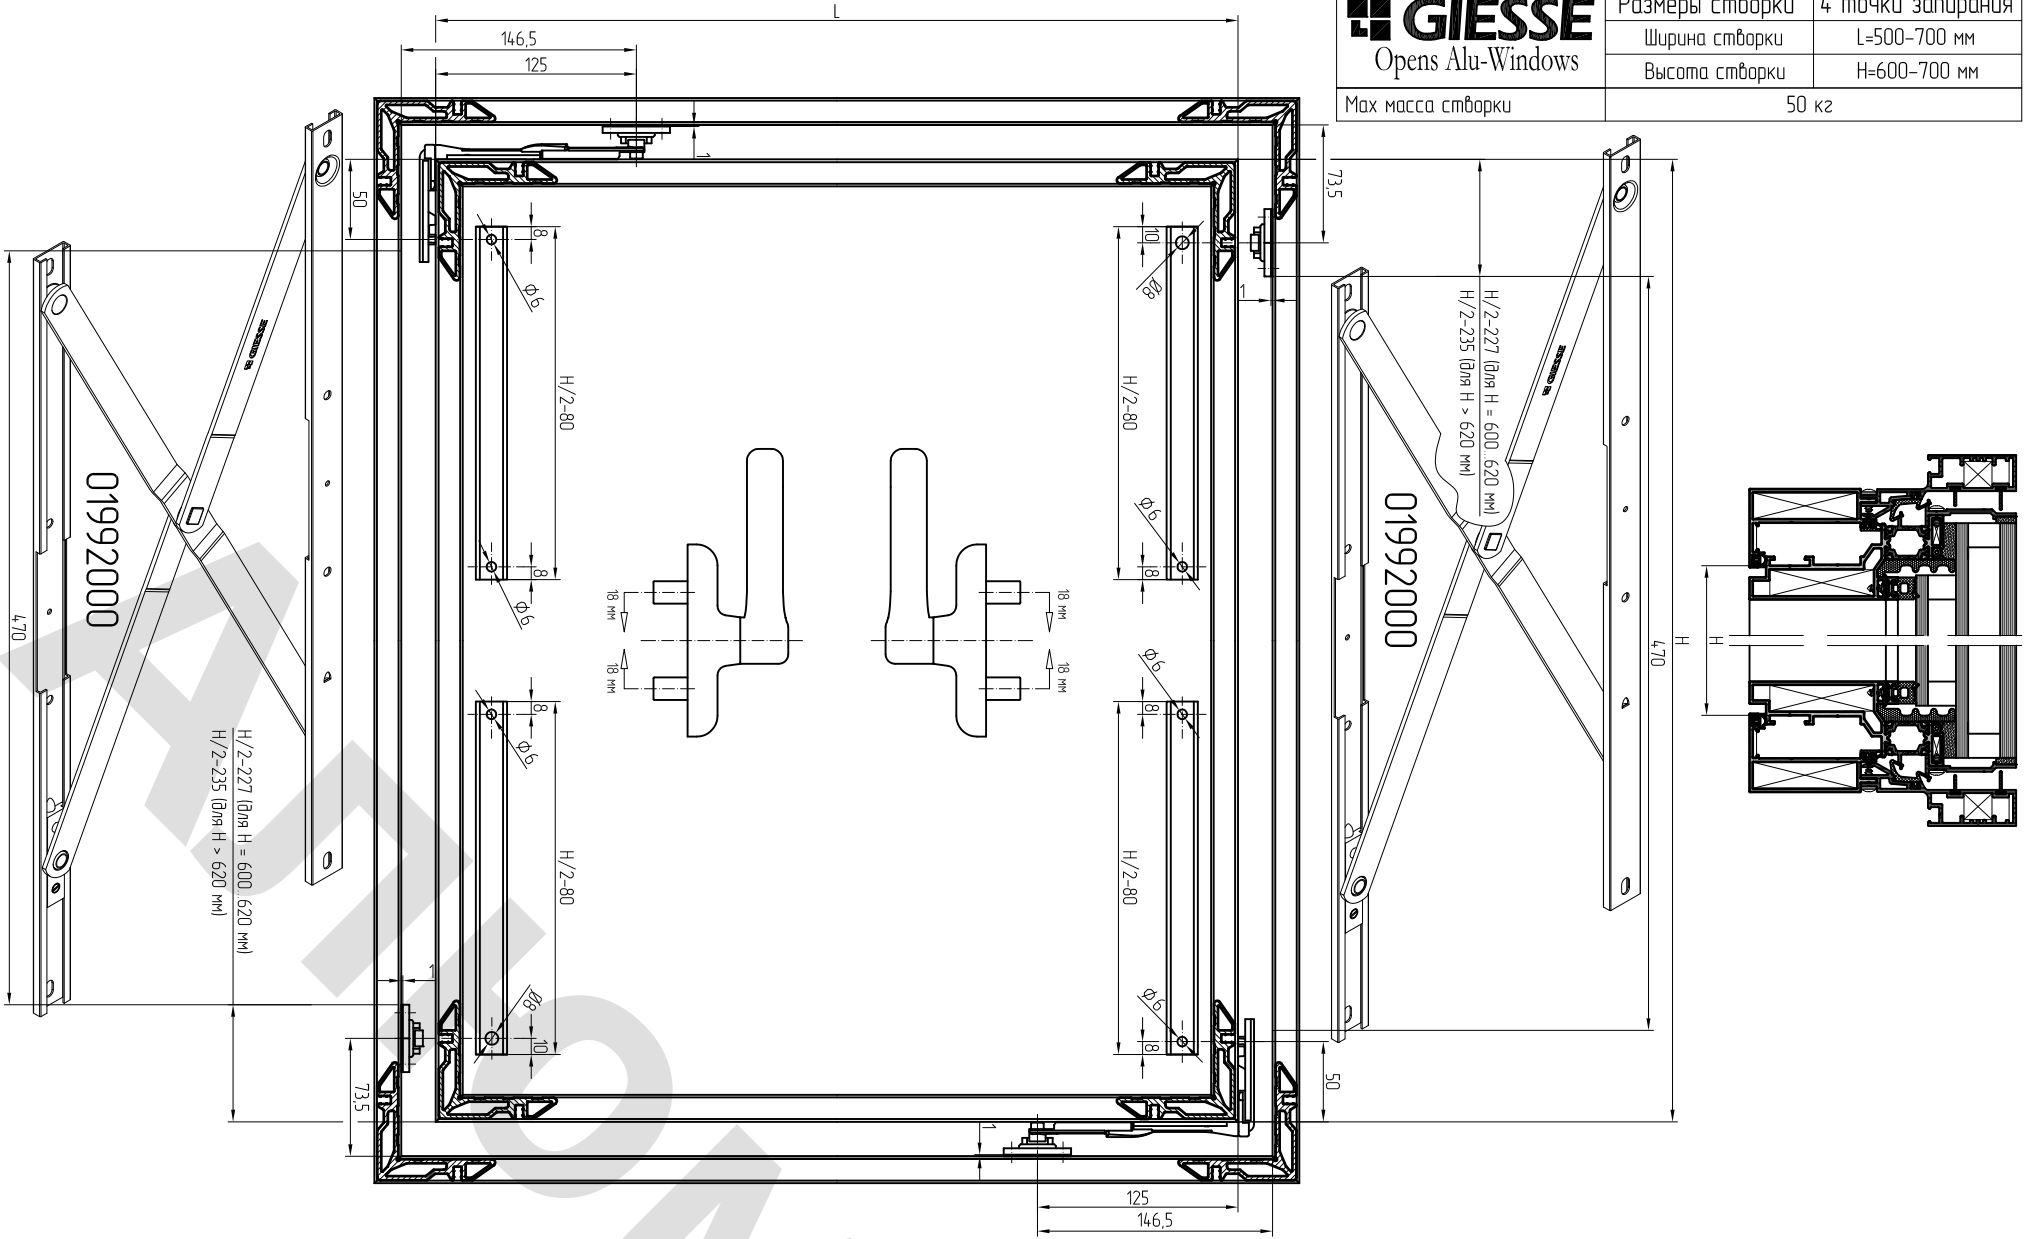

GIESSE
Opens Alu-Windows

| | |
|-------------------|-------------------|
| Размеры створки | 4 точки запирания |
| Ширина створки | L=500-700 мм |
| Высота створки | H=600-700 мм |
| Max масса створки | 50 кг |

| | | |
|--|-----------------|-------------------|
|  GIESSE Opens Alu-Windows | Размеры створки | 4 точки запирания |
| | Ширина створки | L=700-1000 мм |
| | Высота створки | H=1100-1400 мм |
| Max масса створки | 200 кг | |

01992000

L/2-235
146,5
125

146,5

470
L-230

| | | |
|------------------------------------|-----------------|-------------------|
| GIESSE Opens Alu-Windows | Размеры створки | 8 точек запирания |
| | Ширина створки | L=800-1000 мм |
| | Высота створки | H=1400-2000 мм |
| Мак масса створки | 200 кг | |

125
146,5
L/2-235

01992000