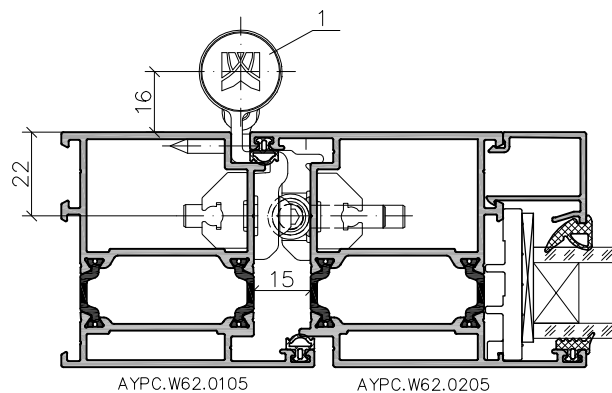

Петля Alutech R720UT

Кондуктор K720UT
для петли Alutech
R720UT

Петля Alutech R6272IN

Кондуктор K6272IN
для петли Alutech
R6272IN

Схема, последовательность и возможные варианты установки, а также регулировки петель показаны в монтажных инструкциях.

ALUTECH

Примеры установки роликовых петель на профили створки и рамы двери серии открывание наружу

1 — петля роликовая Alutech R620UT с комплектом крепления

1 — петля роликовая Alutech R6272IN с комплектом крепления