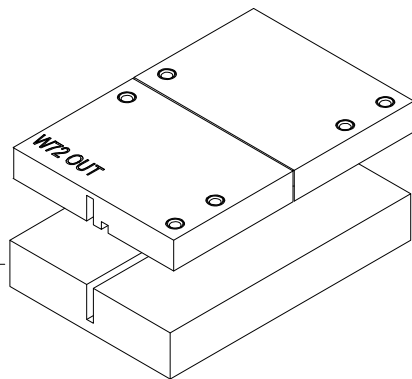

Примеры установки роликовых петель на профили створки и рамы дверной серии
открывание наружу

1 – петля роликовая Alutech R720UT с комплектом крепления

открывание внутрь

1 – петля роликовая Alutech R6272IN с комплектом крепления

Петля Alutech R720UT

Кондуктор K720UT
для петли Alutech
R720UT

Петля Alutech R6272IN

Кондуктор K6272IN
для петли Alutech
R6272IN

Схема, последовательность и возможные варианты установки, а также регулировки петель показаны в монтажных инструкциях.

ALUTECH

Примеры установки роликовых петель на профили створки и рамы двери серии открывание наружу

1 — петля роликовая Alutech R620UT с комплектом крепления

1 — петля роликовая Alutech R6272IN с комплектом крепления