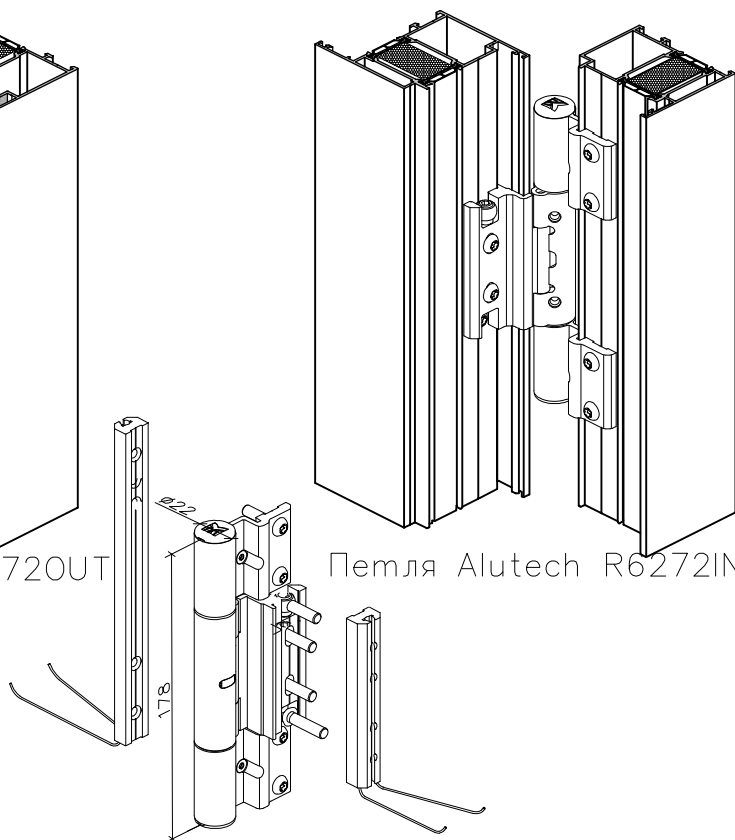

1 – петля роликовая Alutech R6272IN с комплектом крепления

Петля Alutech R720UT

Петля Alutech R6272IN