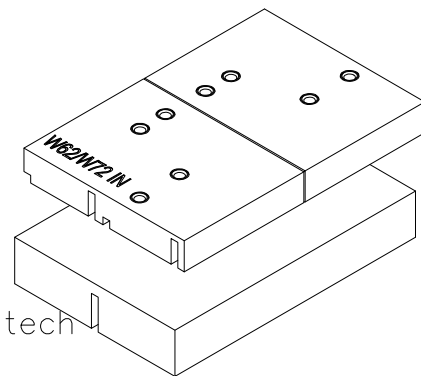

ALUTECH

Примеры установки роликовых петель на профили створки и рамы двери серии открывание наружу

1 — петля роликовая Alutech R620UT с комплектом крепления

1 — петля роликовая Alutech R6272IN с комплектом крепления

Петля Alutech R620UT

Петля Alutech R6272IN

Кондуктор K620UT для петли Alutech R620UT

Кондуктор K6272IN для петли Alutech R6272IN

Схема, последовательность и возможные варианты установки, а также регулировки петель показаны в монтажных инструкциях.