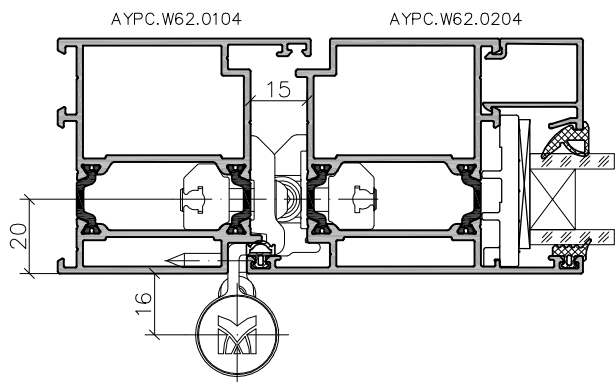

Примеры установки роликовых петель на профили створки и рамы дверной серии
открывание наружу

1 – петля роликовая Alutech R720UT с комплектом крепления

открывание внутрь

1 – петля роликовая Alutech R6272IN с комплектом крепления

Петля Alutech R720UT

Кондуктор K720UT
для петли Alutech
R720UT

Петля Alutech R6272IN

Кондуктор K6272IN
для петли Alutech
R6272IN

Схема, последовательность и возможные варианты установки, а также регулировки петель показаны в монтажных инструкциях.

ALUTECH

Примеры установки роликовых петель на профили створки и рамы двери серии открывание наружу

1 — петля роликовая Alutech R620UT с комплектом крепления

1 — петля роликовая Alutech R6272IN с комплектом крепления