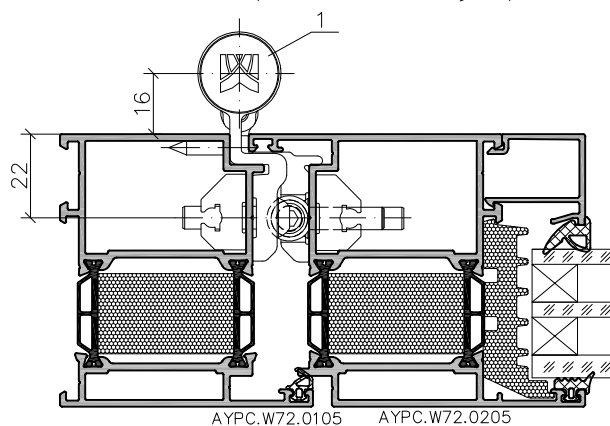

Примеры установки роликовых петель на профили створки и рамы дверной серии
открывание наружу

1 – петля роликовая Alutech R720UT с комплектом крепления

открывание внутрь

1 – петля роликовая Alutech R6272IN с комплектом крепления