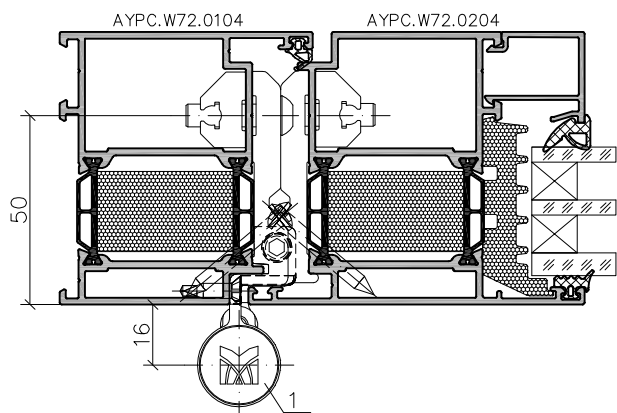

Примеры установки роликовых петель на профили створки и рамы дверной серии
открывание наружу

1 – петля роликовая Alutech R720UT с комплектом крепления

открывание внутрь

1 – петля роликовая Alutech R6272IN с комплектом крепления