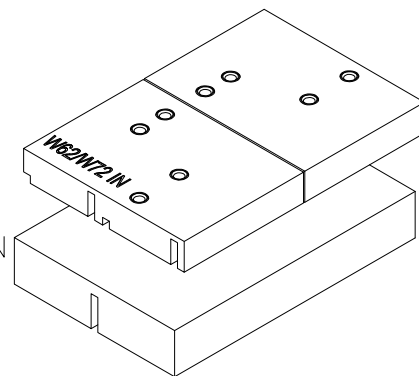

Примеры установки роликовых петель на профили створки и рамы дверной серии
открывание наружу

1 – петля роликовая Alutech R720UT с комплектом крепления

открывание внутрь

1 – петля роликовая Alutech R6272IN с комплектом крепления

Петля Alutech R720UT

Кондуктор K720UT
для петли Alutech
R720UT

Петля Alutech R6272IN

Кондуктор K6272IN
для петли Alutech
R6272IN

Схема, последовательность и возможные варианты установки, а также регулировки петель показаны в монтажных инструкциях.

ALUTECH

Примеры установки роликовых петель на профили створки и рамы двери серии открывание наружу

1 — петля роликовая Alutech R620UT с комплектом крепления

1 — петля роликовая Alutech R6272IN с комплектом крепления