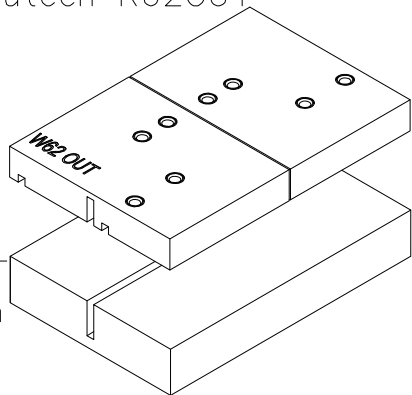

Петля Alutech R620UT

Кондуктор K6272IN для петли Alutech R6272IN