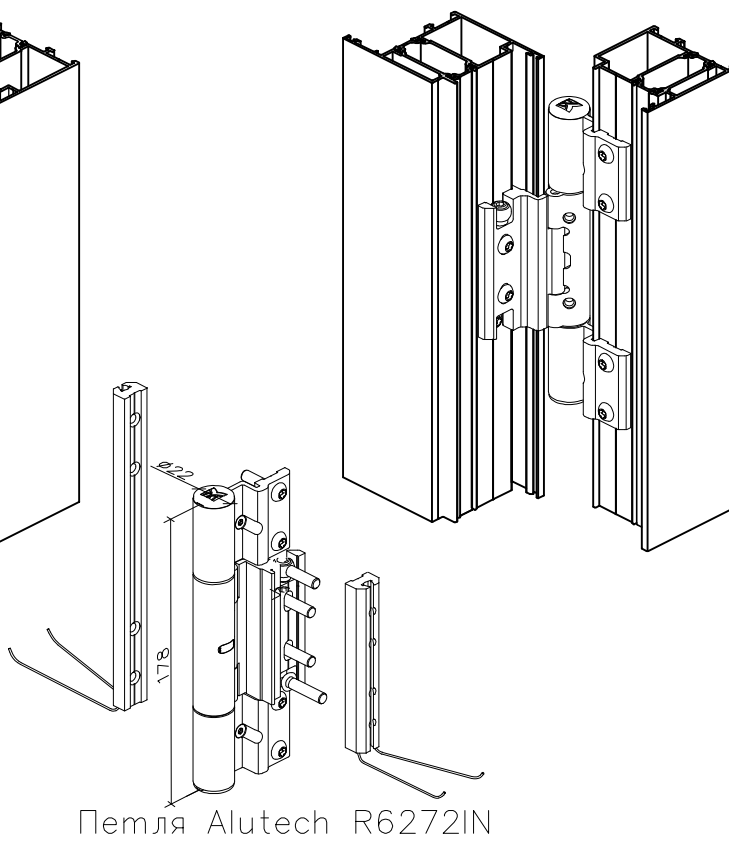

1 — петля роликовая Alutech R620UT с комплектом крепления

1 — петля роликовая Alutech R6272IN с комплектом крепления