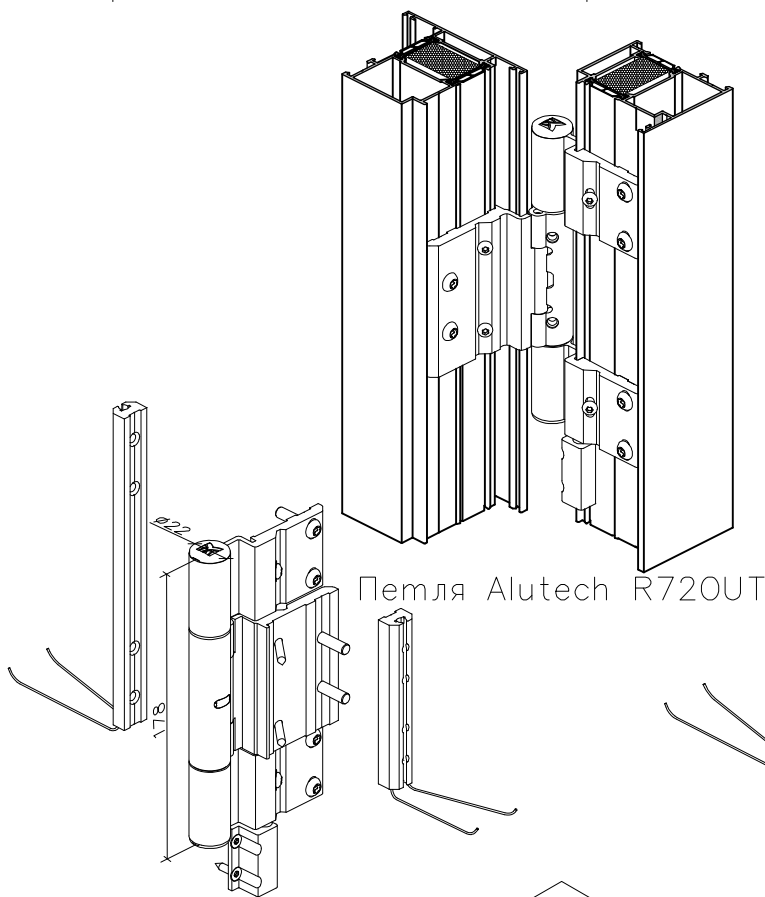

Примеры установки роликовых петель на профили створки и рамы дверной серии
открывание наружу

1 – петля роликовая Alutech R720UT с комплектом крепления

открывание внутрь

1 – петля роликовая Alutech R6272IN с комплектом крепления

ALUTECH

Примеры установки роликовых петель на профили створки и рамы двери серии открывание наружу

1 — петля роликовая Alutech R620UT с комплектом крепления

1 — петля роликовая Alutech R6272IN с комплектом крепления