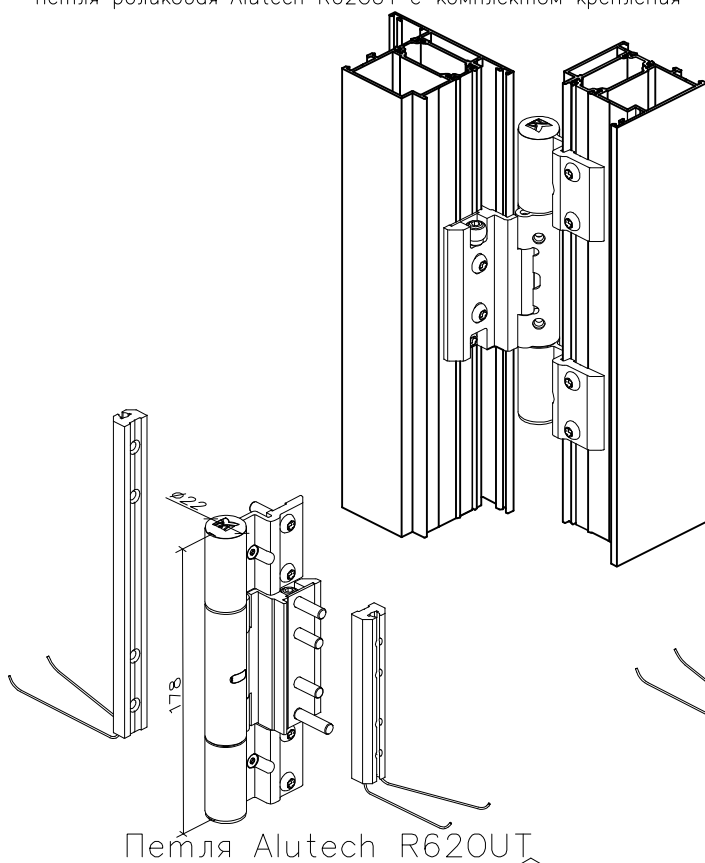

Примеры установки роликовых петель на профили створки и рамы дверной серии
открывание наружу

1 – петля роликовая Alutech R720UT с комплектом крепления

открывание внутрь

1 – петля роликовая Alutech R6272IN с комплектом крепления

Петля Alutech R720UT

Кондуктор K720UT
для петли Alutech
R720UT

Петля Alutech R6272IN

Кондуктор K6272IN
для петли Alutech
R6272IN

Схема, последовательность и возможные варианты установки, а также регулировки петель показаны в монтажных инструкциях.

ALUTECH

Примеры установки роликовых петель на профили створки и рамы двери серии открывание наружу

1 — петля роликовая Alutech R620UT с комплектом крепления

1 — петля роликовая Alutech R6272IN с комплектом крепления